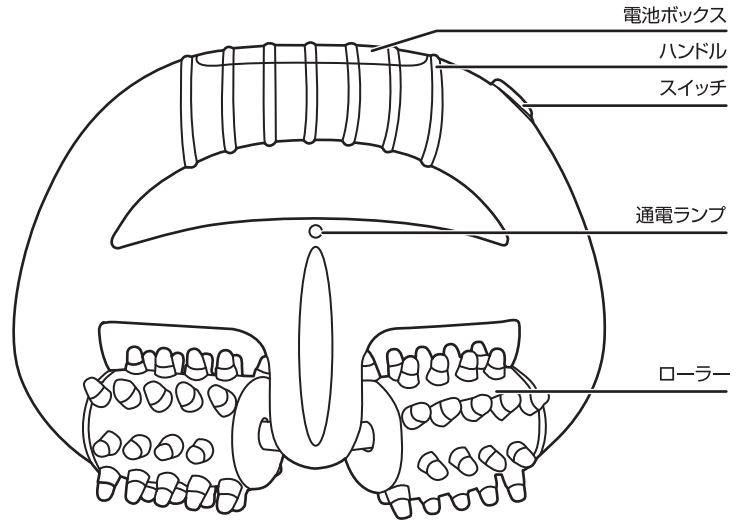

**仕様**

寸法	約W16.5×D13×H6.5cm
重量	約170g
材質	ABS ゴム TPR
電源方式	乾電池式:単3形アルカリ乾電池2本使用(別売)

**各部名称**

**電池のセット**

- ①電池ボックスのフタを開けます。
- ②新しい単3形アルカリ乾電池2本(別売)を+、-の向きに気をつけてセットします。(右図参照)
- ③電池ボックスのフタを閉めます。

**使用方法**

- ①ハンドルをしっかり持ち、スイッチを押して電源をONにします。  
⇒通電ランプが光り、振動します。
- ②使用する箇所にやさしく当て動かします。  
※使用目安は約10~15分です。長時間のご使用はご遠慮ください。  
※体に強く当てすぎないでください。  
※同じ箇所に長時間当て続けないでください。
- ③終了する際はスイッチを押して電源をOFFにします。