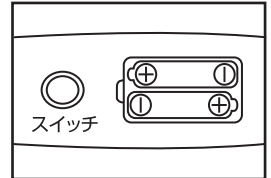

**仕様**

寸法	約W16.5×D13×H6.5cm
重量	約170g
材質	ABS ゴム TPR
電源方式	乾電池式:単3形アルカリ乾電池2本使用(別売)

**各部名称**

**電池のセット**

- ①電池ボックスのフタを開けます。
- ②新しい単3形アルカリ乾電池2本(別売)を+、-の向きに気をつけてセットします。(右図参照)
- ③電池ボックスのフタを閉めます。

**使用方法**

- ①ハンドルをしっかり持ち、スイッチを押して電源をONにします。  
⇒通電ランプが光り、振動します。
- ②使用する箇所にやさしく当て動かします。  
※使用目安は約10~15分です。長時間のご使用はご遠慮ください。  
※体に強く当てすぎないでください。  
※同じ箇所に長時間当て続けないでください。
- ③終了する際はスイッチを押して電源をOFFにします。