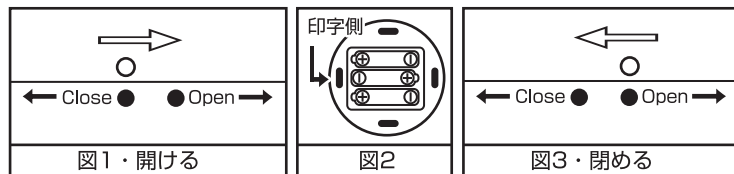

寸法	約φ9×H8.5cm
重量	約120g
材質	PP ゴム
電源方式	乾電池式・単4形アルカリ乾電池3本使用(別売)

**各部名称**

**電池のセット**

- ①電池カバーの○を本体のOpenの●にスライドし電池カバーを開けます。(図1参照)
- ②新しい単4形アルカリ乾電池3本(別売)を+、-の向きに気をつけてセットします。(図2参照)  
※左が印字側です。
- ③電池カバーの○を本体のOpenの●にあわせて、Closeにスライドし閉めます。(図3参照)