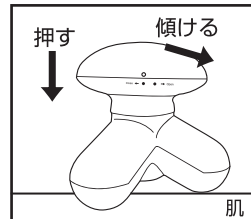

寸法	約φ9×H8.5cm
重量	約120g
材質	PP ゴム
電源方式	乾電池式・単4形アルカリ乾電池3本使用(別売)

**各部名称**

**電池のセット**

- ①電池カバーの○を本体のOpenの●にスライドし電池カバーを開けます。(図1参照)
- ②新しい単4形アルカリ乾電池3本(別売)を+、-の向きに気をつけてセットします。(図2参照)  
※左が印字側です。
- ③電池カバーの○を本体のOpenの●にあわせて、Closeにスライドし閉めます。(図3参照)

**使用方法**

- ①持ち手をしっかり持ちます。
- ②使用する箇所にあって、持ち手を押す又は傾けると電源がONになり振動します。(右図参照)  
※使用目安は約10~15分です。  
長時間のご使用はご遠慮ください。  
※体に強く当てすぎないでください。  
※同じ箇所に長時間当て続けないでください。

持ち手をどの方向に向けても電源はONになります。

**お手入れ方法**

- ※本体は防水ではありません。本体を水につけたり、水をかけたりしないでください。
- ※必ず本体から電池を抜いてください。
- 水で濡らして固く絞った布等で拭いてください。