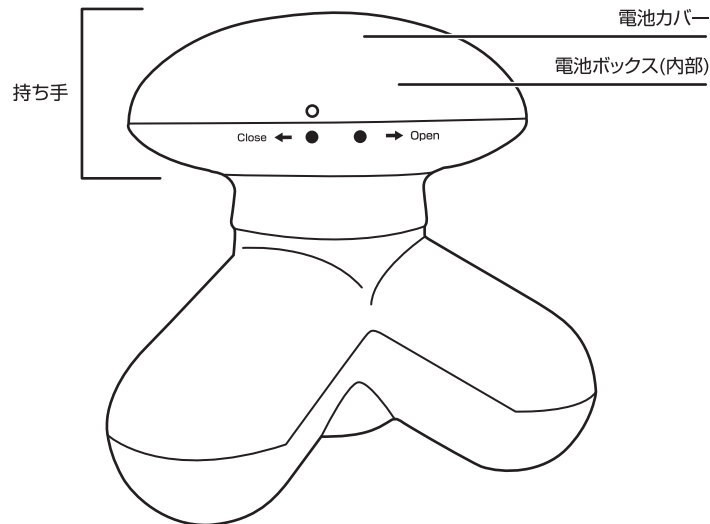

寸法	約φ9×H8.5cm
重量	約120g
材質	PP ゴム
電源方式	乾電池式・単4形アルカリ乾電池3本使用(別売)

**各部名称**

**電池のセット**

- ①電池カバーの○を本体のOpenの●にスライドし電池カバーを開けます。(図1参照)
- ②新しい単4形アルカリ乾電池3本(別売)を+、-の向きに気をつけてセットします。(図2参照)  
※左が印字側です。
- ③電池カバーの○を本体のOpenの●にあわせて、Closeにスライドし閉めます。(図3参照)