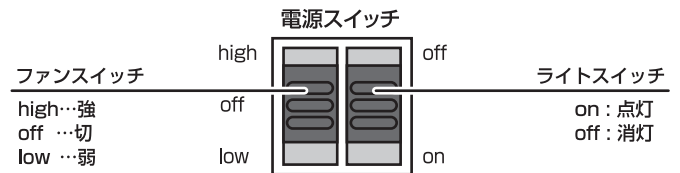

各部名称

電池のセット

- ①カバーを回して開けます。
- ②電池ボックスのフタを開けます。
- ③新しい単1形乾電池2本(別売)を正しい方向にセットします。
- ④電池ボックスのフタを閉めます。
- ⑤カバーを元に戻します。

使用方法

ライトとファンそれぞれの電源スイッチをONにします。
風の強さは high (強) または low (弱) から選びます。

【置いて使用する】 ※安置した場所に置いてご使用下さい。

- ファンのみを使用する場合は下図のように置いて使用します。
- ファンとライトを使用する場合は下図のように置いて使用します。

【吊るして使用する】

- フックで吊るして使用します。
- ライトの向きを自由に変わります。

※十分な強度のある安全な場所に吊るしてご使用下さい。