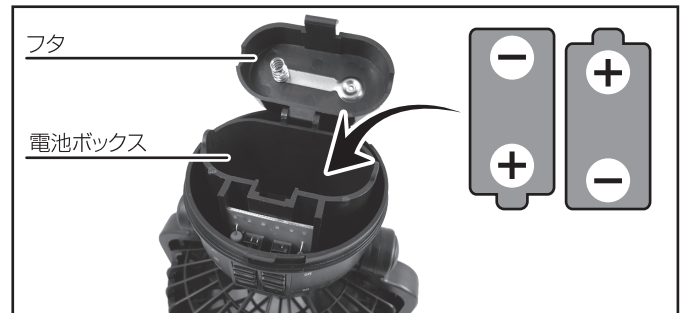

使用上のご注意

- 落とす・ぶつける等、製品本体に強い衝撃を与えないで下さい。
- お手入れの際のシンナー・ベンジン等の揮発性有機溶剤のご使用はおやめ下さい。
- 本製品は一般家庭用です。業務用またはその他の用途へのご使用はおやめ下さい。
- 吊るして使用する場合は、十分な強度のある安全な場所に吊るして下さい。

仕様

寸法：約 W17×D16.5×H23.5cm 重量：約430g
電源方式：乾電池式 / 単1形アルカリ乾電池2本使用 (別売) 材質：ABS

各部名称

電池のセット

- ①カバーを回して開けます。
- ②電池ボックスのフタを開けます。
- ③新しい単1形乾電池2本(別売)を正しい方向にセットします。
- ④電池ボックスのフタを閉めます。
- ⑤カバーを元に戻します。

使用方法

ライトとファンそれぞれの電源スイッチをONにします。
風の強さは high (強) または low (弱) から選びます。

【置いて使用する】 ※安置した場所に置いてご使用下さい。