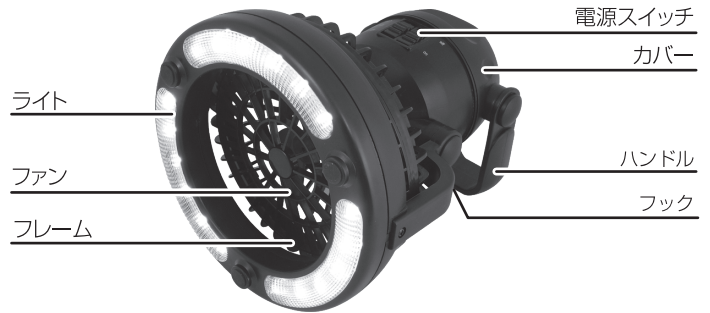

各部名称

電池のセット

- ①カバーを回して開けます。
- ②電池ボックスのフタを開けます。
- ③新しい単1形乾電池2本(別売)を正しい方向にセットします。
- ④電池ボックスのフタを閉めます。
- ⑤カバーを元に戻します。

使用方法

ライトとファンそれぞれの電源スイッチをONにします。
風の強さは high (強) または low (弱) から選びます。

【置いて使用する】 ※安置した場所に置いてご使用下さい。