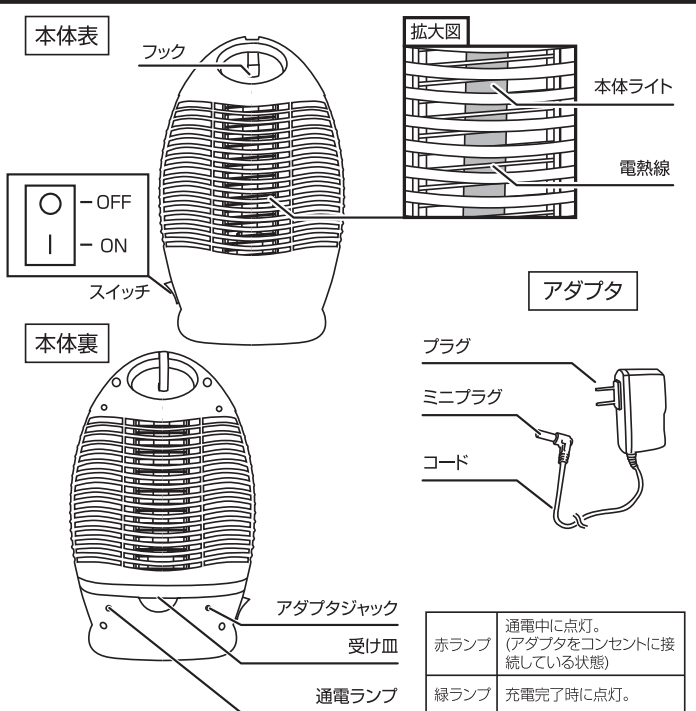

●コードを本体に巻き付けけない。		●コードをドア等で挟まない。
	●コードの上に物を置かない。		●コードを過度に曲げない。
	●コードをきつく束ねたり結んだりしない。		●コードをねじらない。
	●コードを引っぱってプラグを抜かない。必ずアダプタを持って抜いて下さい。		

	●コードをきつく束ねたり結んだりしない。		●コードを過度に曲げたりしない。

	・濡れた手でプラグの抜き差しはしない。※感電の原因となります。

	・本体を水につけたり、水をかけたりしない。 ※感電・ショート・火災・故障の原因となります。 ・浴室等の水のかかる可能性のある場所や湿気が多い場所では使用しない。

注意

	・本製品を本来の使用目的以外には使用しない。 ・子供の手が届く場所に保管しない。 ・タコ足配線はしない。 ・長時間充電したまま放置しない。	・破損したら使用しない。 ・不安定な場所で使用しない。 ・使用中は電熱線に絶対に触らない。

	・使用時以外はプラグをコンセントから抜く。

使用上のご注意

この内容を守らないと、製品の動作に問題が生じたり、製品本体の故障に繋がります。

- ●本製品の充電時間は約 10 時間です。充電が完了すると、通電ランプが赤から緑に替わります。通電ランプが替わったらプラグをコンセントから抜き、ミニプラグをアダプタジャックから外して下さい。
- ●満充電(約 10 時間)で使用できる時間は約 16 時間です。
- ●充電する際はスイッチの向きが必ず「○」(OFF) になっていることを確認して下さい。
- ●交流式の総連続使用時間は約 48 時間です。連続使用時間 48 時間を超えて使用する場合は、一度プラグをコンセントから抜き、本体を休ませてから再度ご使用下さい。
- ●本製品は、防水・防滴加工を施しておりません。充電式の場合、野外の使用も可能ですが雨水などがかかると本体ライトが破損する場合がありますので、野外でご使用の際はご注意ください。

- ●スイッチの ON・OFF の切替を連続で繰り返すと、本体ライトが点灯せず電源が ON にならない場合があります。これはショート防止のための回路上の整流器の働きによるものです。スイッチが入らない場合は数秒待ちスイッチを ON にしてご使用下さい。
- ●交流式で使用する場合は室内で使用して下さい。
- ●高温になる場所、湿気が多い場所、直射日光の当たる場所への設置や保管・放置はおやめ下さい。
- ●落とす・ぶつける等、製品本体に強い衝撃を与えないで下さい。
- ●お手入れの際のシンナー・ベンジン等の揮発性有機溶剤のご使用はおやめ下さい。
- ●本製品は一般家庭用です。業務用でのご使用はおやめ下さい。
- ●本製品の本体ライトは交換出来ません。

各部名称

赤ランプ	通電中に点灯。(アダプタをコンセントに接続している状態)
緑ランプ	充電完了時に点灯。

はじめに

本製品は、交流式(プラグをコンセントに接続して使用する方式)と、充電式の2通りの使用方法があります。用途に合わせてご使用下さい。
※交流式で使用する場合は室内で使用して下さい。
※本製品は、防水・防滴加工を施しておりません。充電式の場合、野外の使用も可能ですが雨水などがかかると本体ライトが破損する場合がありますので、野外でご使用の際はご注意ください。

ショート防止機能について

スイッチの ON/OFF の切替を連続で繰り返すと、本体ライトが点灯せず電源が ON にならない場合があります。これはショート防止のための回路上の整流器の働きによるものです。スイッチが入らない場合は数秒待ちスイッチを ON にしてご使用下さい。

交流式で使用する場合

- ※交流式で使用する場合は室内で使用して下さい。
- ※使用中は電熱線に絶対に触らないで下さい。
- ①ミニプラグを本体裏のアダプタジャックに差込みます。
- ②プラグをコンセントに接続します。→通電ランプが赤く点灯します。
- ③本体を安定した場所へ設置します。※フックで掛ける場合は十分な強度のあるところへ掛けて下さい。
- ④スイッチの「I」(ON) を押します。→本体ライトが青く光ります。

総連続使用時間は約 48 時間です。連続使用時間 48 時間を超えて使用する場合は、一度プラグをコンセントから抜き、本体を休ませてから再度ご使用下さい。

充電式で使用する場合

- ※本製品は、防水・防滴加工を施しておりません。充電式の場合、野外の使用も可能ですが雨水などがかかると本体ライトが破損する場合がありますので、野外でご使用の際はご注意ください。
- ※使用中は電熱線に絶対に触らないで下さい。

充電方法

- ①スイッチの向きが「○」(OFF) であることを確認します。
- ②ミニプラグを本体裏のアダプタジャックに差込みます。
- ③プラグをコンセントに接続すると通電ランプが赤く点灯します。
- ④充電が完了すると通電ランプが緑に切り替わります。※空の状態の充電時間は約 10 時間です。充電時間は使用環境や充電電池の状況によって異なりますのでご注意ください。
- ⑤プラグをコンセントから抜き、ミニプラグをアダプタジャックから外します。※通電ランプが緑に替わったら必ずプラグをコンセントから抜いて下さい。

- ・本製品の充電時間は約 10 時間です。充電が完了すると、通電ランプが赤から緑に替わります。通電ランプが替わったらプラグをコンセントから抜き、ミニプラグをアダプタジャックから外して下さい。
- ※充電完了後(緑ランプに替わった後)も、コンセントに接続したまま放置すると、製品の故障に繋がるおそれがありますのでご注意ください。
- ・必ず緑ランプに切り替わるまで充電して下さい。
- ・充電する際はスイッチの向きが必ず「○」(OFF) になっていることを確認して下さい。

充電式で使用する

- ①本体を安定した場所へ設置します。※フックで掛ける場合は十分な強度のあるところへ掛けて下さい。
- ②スイッチの「I」(ON) を押します。→本体ライトが青く光ります。※充電で使用の場合は通電ランプは点灯しません。

満充電(約 10 時間)で使用できる時間は約 16 時間です。

お手入れ方法

- ・お手入れをする際は、スイッチが「○」(OFF) であることを確認し必ずプラグをコンセントから抜いて下さい。
- ・お手入れの際にシンナー・ベンジン等の揮発性有機溶剤のご使用はおやめ下さい。

- ●本体 乾いた柔らかいタオルで軽く拭いて下さい。
- ●受け皿 受け皿に落ちたゴミなどを捨て、洗って良く乾燥させてから本体に戻して下さい。

仕様			
寸法	約W18.5×D9.5×H31cm 約3m(コード)	材質	ABS 鉄
重量	約900g(本体のみ)	定格電圧	100V
電源方式	交流式 充電式	定格消費電力	2W
定格周波数	50/60Hz	定格容量	5VA
アダプタ	DC7.5V500mA	連続使用時間	約48時間
充電時動作時間	満充電(約10時間)で約16時間稼働