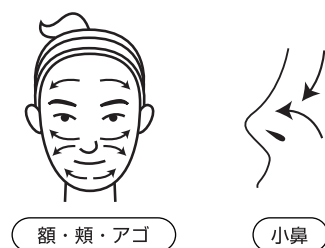

アタッチメント取り付け方法

- 本体のアタッチメント取付部に使用するアタッチメントをしっかり取り付けます。

ご使用前に

- ご使用前に必ず洗顔をして皮膚の汚れを落として下さい。
- 化粧はクレンジングをして落として下さい。
- 入浴後などにご使用下さい。

使用方法

本製品には5つの機能があります。

ミスト(化粧水を肌に浸透)

- ミストを使用する際は、精製水・蒸留水をご使用下さい。
※水道水、ミネラルウォーター又は化粧水等を使用すると、タンク内・ミスト噴出口に水垢やカルキ等が付着・沈着してミスト噴出口がつまり、製品の故障や劣化に繋がりますのでご注意ください。
 - 吸引カップのアタッチメントを取り付けてご使用下さい。※アタッチメント取付部にミストが入るのを防ぎます。
- ①タンクのキャップを開けます。
 - ②スポイトなどを使い、液体をタンクに注水します。(右図参照)
※安定しているところで注水して下さい。
※最大容量は約4.9mlです。
 - ③タンクのキャップを閉めます。
 - ④本体を持ちスイッチをONにして、ミストボタンを押します。
※ミストボタンを押している間だけ、ミストが噴出します。
 - ⑤肌にミストをあてます。
※本体は立ててお持ち下さい。
※ミストが目に入らないようご注意ください。
※ミスト噴出口から水滴がたれてきた場合は、ティッシュなどで拭き取って下さい。

吸引カップ(毛穴の汚れを除去)

- タッピング時は水以外は肌につけないで下さい。
- ①使用するカップの反対側をアタッチメント取付部に取り付けます。
 - ②肌(使用する部分)を水で湿らせます。
 - ③スイッチをONにし、矢印の方向(右図参照)にタッピングを行いながら動かします。
※タッピングの仕方は下記をご参照下さい。
 - ④顔をすすぎ、化粧水などで肌を整えます。

■タッピングの仕方

- ①スイッチをONにした状態で吸引カップを肌にあてると吸引カップに肌が吸い付きます。
- ②肌から本体を離します。