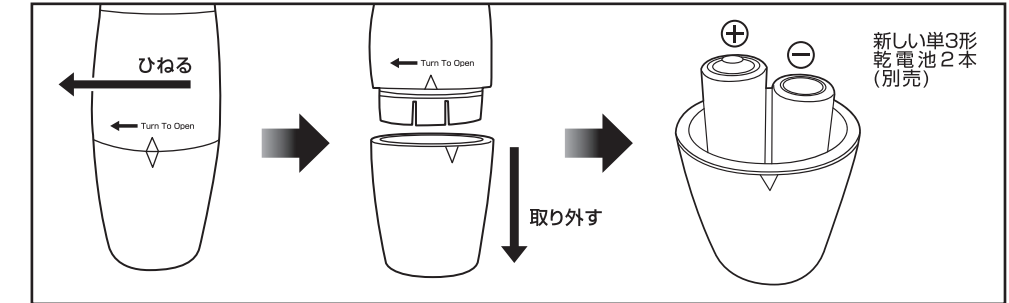

仕様

※商品の仕様及び外観等は、予告なく変更することがあります。

寸法	本体：約 W4.5×D6×H15.5cm	重量	約210g(総重量)
電源方式	乾電池式：単3形アルカリ乾電池2本使用(別売)	材質	ABS、PC、ナイロン、POM、鉄、スポンジ
タンク容量	約4.9ml		

各部名称

電池のセット

- ①本体を矢印の方向にひねり、電池ボックスを取り外します。
- ②新しい単3形乾電池2本(別売)を+、-の方向に気をつけてセットします。
- ③本体と電池ボックスのマーク(▲▼)が合うようにしっかり取り付けます。

アタッチメント取り付け方法

- 本体のアタッチメント取付部に使用するアタッチメントをしっかり取り付けます。

ご使用前に

- ご使用前に必ず洗顔をして皮膚の汚れを落として下さい。
- 化粧はクレンジングをして落として下さい。
- 入浴後などにご使用下さい。

使用方法

本製品には5つの機能があります。

ミスト(化粧水を肌に浸透)

- ミストを使用する際は、精製水・蒸留水をご使用下さい。
※水道水、ミネラルウォーター又は化粧水等を使用すると、タンク内・ミスト噴出口に水垢やカルキ等が付着・沈着してミスト噴出口がつまり、製品の故障や劣化に繋がりますのでご注意ください。
 - 吸引カップのアタッチメントを取り付けてご使用下さい。※アタッチメント取付部にミストが入るのを防ぎます。
- ①タンクのキャップを開けます。
 - ②スポイトなどを使い、液体をタンクに注水します。(右図参照)
※安定しているところで注水して下さい。
※最大容量は約4.9mlです。
 - ③タンクのキャップを閉めます。
 - ④本体を持ちスイッチをONにして、ミストボタンを押します。
※ミストボタンを押している間だけ、ミストが噴出します。
 - ⑤肌にミストをあてます。
※本体は立ててお持ち下さい。
※ミストが目に入らないようご注意ください。
※ミスト噴出口から水滴がたれてきた場合は、ティッシュなどで拭き取って下さい。