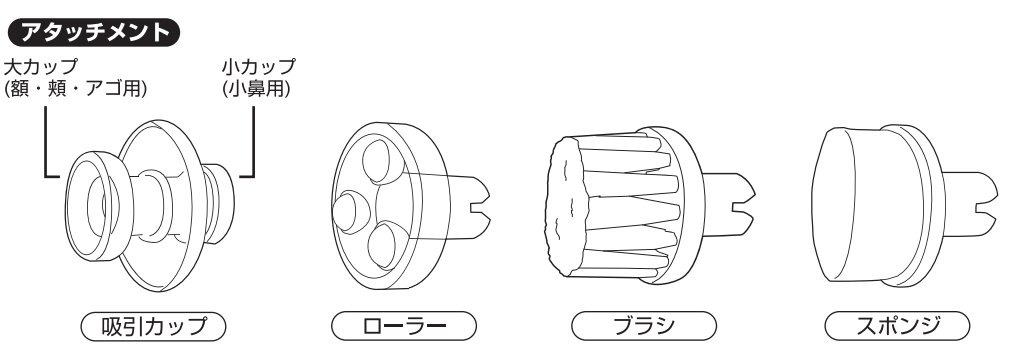

仕様

※商品の仕様及び外観等は、予告なく変更することがあります。

寸法	本体：約 W4.5×D6×H15.5cm	重量	約210g(総重量)
電源方式	乾電池式：単3形アルカリ乾電池2本使用(別売)	材質	ABS、PC、ナイロン、POM、鉄、スポンジ
タンク容量	約4.9ml		

各部名称

電池のセット

- ①本体を矢印の方向にひねり、電池ボックスを取り外します。
- ②新しい単3形乾電池2本(別売)を+、-の方向に気をつけてセットします。
- ③本体と電池ボックスのマーク(▲▼)が合うようにしっかり取り付けます。