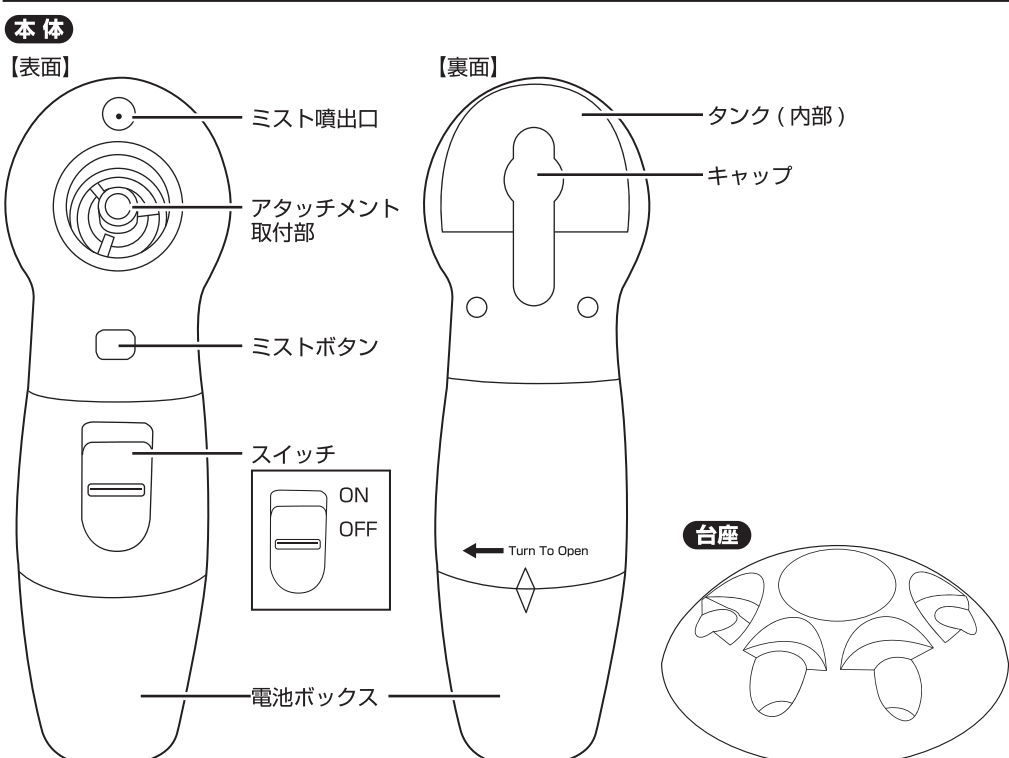

	<ul style="list-style-type: none"> お手入れの際は、必ず本体から電池を抜く。 肌に合わない場合、肌に異常が現れた場合は、直ちに使用を中止する。 吸引カップでの使用時間は、目安として小鼻の周りは約1分以内、額・頬・アゴは約4分以内とする。 ※あくまでも目安です。肌に異常を感じた時は使用を中止して下さい。
--	---

	濡れた手で電池の交換はしない。※感電や思わぬけが、製品の故障の原因となります。
--	---

仕様

※商品の仕様及び外観等は、予告なく変更することがあります。

寸法	本体：約 W4.5×D6×H15.5cm	重量	約210g(総重量)
電源方式	乾電池式：単3形アルカリ乾電池2本使用(別売)	材質	ABS、PC、ナイロン、POM、鉄、スポンジ
タンク容量	約4.9ml		

各部名称

電池のセット

- ①本体を矢印の方向にひねり、電池ボックスを取り外します。
- ②新しい単3形乾電池2本(別売)を+、-の方向に気をつけてセットします。
- ③本体と電池ボックスのマーク(▲▼)が合うようにしっかり取り付けます。