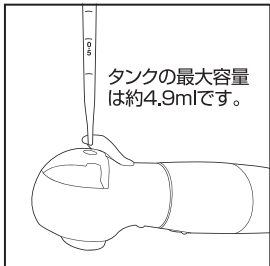

仕様

※商品の仕様及び外観等は、予告なく変更することがあります。

寸法	本体：約 W4.5×D6×H15.5cm	重量	約210g(総重量)
電源方式	乾電池式：単3形アルカリ乾電池2本使用(別売)	材質	ABS、PC、ナイロン、POM、鉄、スポンジ
タンク容量	約4.9ml		

各部名称

電池のセット

- ①本体を矢印の方向にひねり、電池ボックスを取り外します。
- ②新しい単3形乾電池2本(別売)を+、-の方向に気をつけてセットします。
- ③本体と電池ボックスのマーク(▲▼)が合うようにしっかり取り付けます。

アタッチメント取り付け方法

- 本体のアタッチメント取付部に使用するアタッチメントをしっかり取り付けます。

ご使用前に

- ご使用前に必ず洗顔をして皮膚の汚れを落として下さい。
- 化粧はクレンジングをして落として下さい。
- 入浴後などにご使用下さい。

使用方法

本製品には5つの機能があります。

ミスト(化粧水を肌に浸透)

- ミストを使用する際は、精製水・蒸留水をご使用下さい。
※水道水、ミネラルウォーター又は化粧水等を使用すると、タンク内・ミスト噴出口に水垢やカルキ等が付着・沈着してミスト噴出口がつまり、製品の故障や劣化に繋がりますのでご注意ください。
 - 吸引カップのアタッチメントを取り付けてご使用下さい。※アタッチメント取付部にミストが入るのを防ぎます。
- ①タンクのキャップを開けます。
 - ②スポイトなどを使い、液体をタンクに注水します。(右図参照)
※安定しているところで注水して下さい。
※最大容量は約4.9mlです。
 - ③タンクのキャップを閉めます。
 - ④本体を持ちスイッチをONにして、ミストボタンを押します。
※ミストボタンを押している間だけ、ミストが噴出します。
 - ⑤肌にミストをあてます。
※本体は立ててお持ち下さい。
※ミストが目に入らないようご注意ください。
※ミスト噴出口から水滴がたれてきた場合は、ティッシュなどで拭き取って下さい。

吸引カップ(毛穴の汚れを除去)

- タッピング時は水以外は肌につけないで下さい。
- ①使用するカップの反対側をアタッチメント取付部に取り付けます。
 - ②肌(使用する部分)を水で湿らせます。
 - ③スイッチをONにし、矢印の方向(右図参照)にタッピングを行いながら動かします。
※タッピングの仕方は下記をご参照下さい。
 - ④顔をすすぎ、化粧水などで肌を整えます。

■タッピングの仕方

- ①スイッチをONにした状態で吸引カップを肌にあてると吸引カップに肌が吸い付きます。
- ②肌から本体を離します。