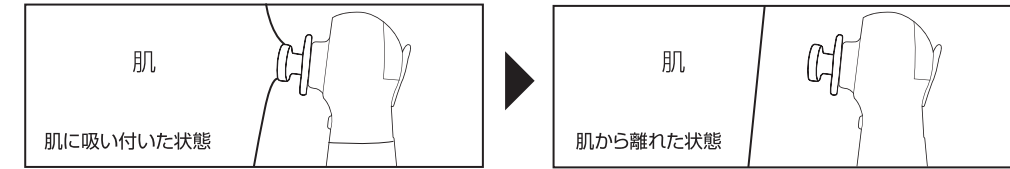

アタッチメント取り付け方法

- 本体のアタッチメント取付部に使用するアタッチメントをしっかり取り付けます。

ご使用前に

- ご使用前に必ず洗顔をして皮膚の汚れを落として下さい。
- 化粧はクレンジングをして落として下さい。
- 入浴後などにご使用下さい。

使用方法

本製品には5つの機能があります。

ミスト(化粧水を肌に浸透)

- ミストを使用する際は、精製水・蒸留水をご使用下さい。
※水道水、ミネラルウォーター又は化粧水等を使用すると、タンク内・ミスト噴出口に水垢やカルキ等が付着・沈着してミスト噴出口がつまり、製品の故障や劣化に繋がりますのでご注意ください。
 - 吸引カップのアタッチメントを取り付けてご使用下さい。※アタッチメント取付部にミストが入るのを防ぎます。
- ①タンクのキャップを開けます。
 - ②スポイトなどを使い、液体をタンクに注水します。(右図参照)
※安定しているところで注水して下さい。
※最大容量は約4.9mlです。
 - ③タンクのキャップを閉めます。
 - ④本体を持ちスイッチをONにして、ミストボタンを押します。
※ミストボタンを押している間だけ、ミストが噴出します。
 - ⑤肌にミストをあてます。
※本体は立ててお持ち下さい。
※ミストが目に入らないようご注意ください。
※ミスト噴出口から水滴がたれてきた場合は、ティッシュなどで拭き取って下さい。

吸引カップ(毛穴の汚れを除去)

- タッピング時は水以外は肌につけないで下さい。
- ①使用するカップの反対側をアタッチメント取付部に取り付けます。
 - ②肌(使用する部分)を水で湿らせます。
 - ③スイッチをONにし、矢印の方向(右図参照)にタッピングを行いながら動かします。
※タッピングの仕方は下記をご参照下さい。
 - ④顔をすすぎ、化粧水などで肌を整えます。

■タッピングの仕方

- ①スイッチをONにした状態で吸引カップを肌にあてると吸引カップに肌が吸い付きます。
- ②肌から本体を離します。