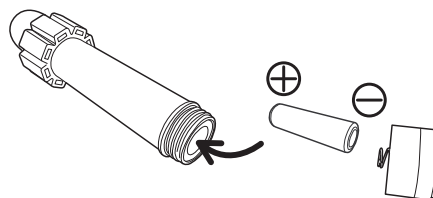

仕様

寸法	約φ20×H29cm(組立時)	重量	約80g
材質	ABS PP 鉄		
電源方式	乾電池式：単3形アルカリ乾電池1本使用(別売)		

各部名称

【本体組立後】

電池のセット

- ① 電池ボックスのフタを開け、新しい単3形乾電池1本(別売)を下図のように、プラス・マイナスを間違えないよう正しくセットします。
- ② フタを元に戻します。

**組立て方**

スティック7本をソケットに下図の向きで差し込み取り付けます。