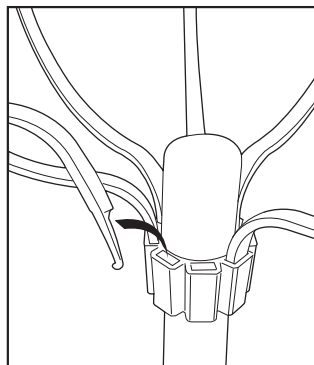

組立て方

スティック7本をソケットに下図の向きで差し込み取り付けます。