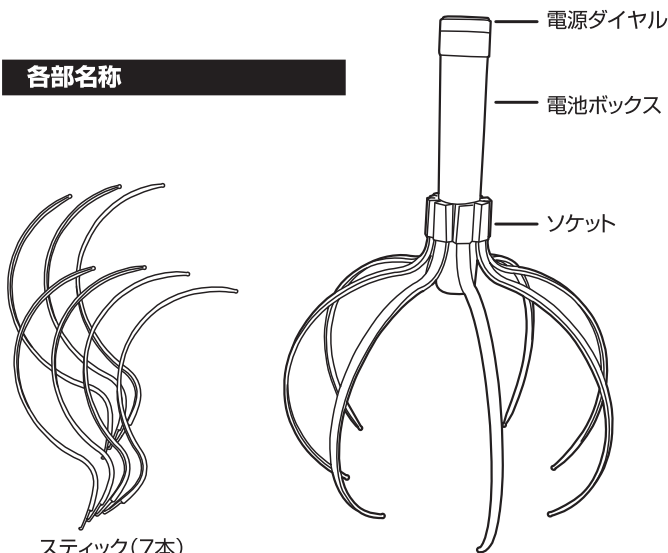

注意	
	<ul style="list-style-type: none"> 本製品を本来の使用目的以外には使用しない。 破損したら使用しない。 子供の手の届く場所に保管しない。 乾電池の代用として充電式電池を使用しない。 ※思わぬケガや製品の故障の原因となります。
	<ul style="list-style-type: none"> 長期間使用しない時は、電池を抜いて保管する。 お手入れの際は、必ず本体から電池を抜く。 使用中に気分が悪くなったり肌に異常が現れた際には、使用を中止する。 スティックが目等に入らないよう十分注意する。
	濡れた手で電池の交換はしない。 ※製品の故障・感電の原因となります。
	<ul style="list-style-type: none"> 本体を水につけたり、水をかけたりしない。 ※思わぬケガや製品の故障の原因となります。 浴室等で使用しない。※感電や思わぬケガの原因となります。

仕様

寸法	約φ20×H29cm(組立時)	重量	約80g
材質	ABS PP 鉄		
電源方式	乾電池式：単3形アルカリ乾電池1本使用(別売)		

各部名称

【本体組立後】

電池のセット

- ① 電池ボックスのフタを開け、新しい単3形乾電池1本(別売)を下図のように、プラス・マイナスを間違えないよう正しくセットします。
- ② フタを元に戻します。

**組立て方**

スティック7本をソケットに下図の向きで差し込み取り付けます。