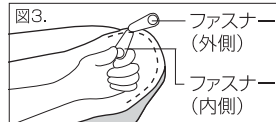

取扱説明書
MCZ-5260
MCZ-5261

ひとがたねぶくる
人型寝袋

この度はお買い上げいただき誠にありがとうございます。この取扱説明書をよくお読みになり正しくご使用下さい。お読みになった後は、大切に保管して下さい。

安全上のご注意

警告 誤った取扱をすると、人が死亡または重傷を負う可能性が想定される内容を示します。

注意 誤った取扱をすると、人が傷害(※1)を負ったり、物的損害(※2)の発生が想定される内容を示します。

※1 傷害とは、治療に入院や長期の通院等を要しない、ケガや火傷等をさします。
※2 物的傷害とは、家屋や家財及び家畜やペットにかかわる拡大損害を示します。

禁止 (してはいけないこと) を示します。 **強制** (必ずすること) を示します。

警告

分解禁止 絶対に分解・修理・改造は行わない。
※製品の破損や思わぬけがにつながるおそれがあります。

禁止 子供等、取扱に不慣れな方だけで使用したり、乳幼児の手の届くところで使用しない。
就寝の際には顔を寝袋の中に入れない。※窒息の恐れがあります。
焚き火・煙草などの火気を寝袋の周辺で使用しない。又、寝袋を着用したままで焚き火・煙草などの火気を使用しない。
※火災、又はケガや火傷等の原因に繋がります。
防寒具として使用しない。※寝袋としてご使用下さい。

強制 使用中、気分が悪くなった場合は直ちに使用を中止する。
寝袋は、必ず座った状態で着脱する。

注意

禁止 本製品を本来の使用目的以外には使用しない。
寝袋を着用したまま歩行、又は走行しない。
製品の上に重たい物などをのせたり、鋭利なものを突き立てたり、強い衝撃を与えない。
敏感肌の方や、湿疹・肌荒れ等肌に異常がある方は使用しない。
※肌に合わない場合や異常が現れた場合はすぐ使用をやめて下さい。
肌の上に直接着用しない。※肌着等の上から着用してご使用下さい。
破損したら使用しない。

使用上のご注意

この内容を守らないと、製品の動作に問題が生じたり、製品本体の破損に繋がります。

- ファスナーは巻き込みに注意しながらゆっくりと閉めて下さい。
- 高温になる場所、湿気が多い場所、直射日光の当たる場所への保管放置はおやめ下さい。
- お手入れの際に、シンナー・ベンジン等の揮発性有機溶剤のご使用はおやめ下さい。
- 本製品は一般家庭用です。業務用またはその他の用途でのご使用はご遠慮下さい。

各部名称

寝袋

ファスナー(手)
※左右1個ずつ、外側と内側にあります。

ヒモ(ストッパー付)
※ストッパーはボタンを押しながらスライドさせ、止めたい位置でボタンを離します。(図2参照)

ファスナー(胴体)
※左右3個ずつ、外側と内側にあります。
※2.と3.のファスナーの間隔を調節する事で、寝袋内の蒸れの解消や脚の出し入れ、又は寝袋内に着込んでいる衣服のポケット等に手が届きます。(図1参照)

収納バッグ

取っ手
※収納バッグから寝袋を取り出す時は寝袋と取っ手を掴み、両方向に引っ張ると簡単に取ります。

使用方法

1. **ファスナー(手)を開けます。**
   ※寝袋の着脱時は、最初にファスナー(手)の開閉を行って下さい。手を出す事で着脱がスムーズに行えます。
2. **テープを外し、ファスナー(胴体)を開け、寝袋に脚を入れます。**
   ※寝袋は、必ず座った状態で着脱して下さい。
3. **寝袋に腕を通してファスナー(胴体)を一番上まで閉め、テープを止めます。**
   ※ファスナーは巻き込みに注意しながらゆっくりと閉めて下さい。
4. **フードを被り、ヒモを締めてストッパーで止めます。**
   ※ヒモを締める時は、きつくならない様にご注意下さい。
5. **ファスナー(腕)を寝袋内側から閉めます。(図3参照)**