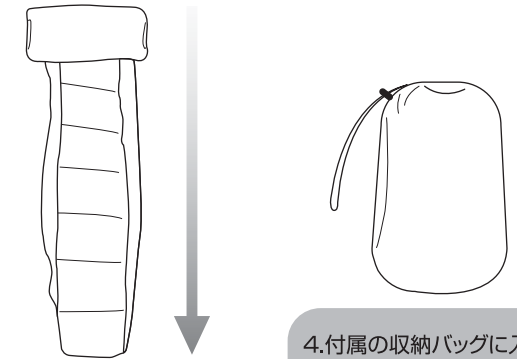

各部名称

寝袋

ファスナー(手)
※左右1個ずつ、外側と内側にあります。

ヒモ(ストッパー付)
※ストッパーはボタンを押しながらスライドさせ、止めたい位置でボタンを離します。(図2参照)

ファスナー(胴体)
※左右3個ずつ、外側と内側にあります。
※2.と3.のファスナーの間隔を調節する事で、寝袋内の蒸れの解消や脚の出し入れ、又は寝袋内に着込んでいる衣服のポケット等に手が届きます。(図1参照)

収納バッグ

取っ手
※収納バッグから寝袋を取り出す時は寝袋と取っ手を掴み、両方向に引っ張ると簡単に取ります。

使用方法

- ファスナー(手)を開けます。**
※寝袋の着脱時は、最初にファスナー(手)の開閉を行って下さい。手を出す事で着脱がスムーズに行えます。
- テープを外し、ファスナー(胴体)を開け、寝袋に脚を入れます。**
※寝袋は、必ず座った状態で着脱して下さい。
- 寝袋に腕を通してファスナー(胴体)を一番上まで閉め、テープを止めます。**
※ファスナーは巻き込みに注意しながらゆっくりと閉めて下さい。
- フードを被り、ヒモを締めてストッパーで止めます。**
※ヒモを締める時は、きつくならない様にご注意下さい。
- ファスナー(腕)を寝袋内側から閉めます。(図3参照)**

枕にする時は
袖の部分を折り返して、フード内に折り込むと枕代わりになります。(図4参照)

収納する時は

1. 全てのファスナーを閉めてテープを止め、寝袋を広げて袖を内側に折り込みます。

2. フード部分を内側に折り込み、半分に折りたたみます。

3. 寝袋をフードから丸めていきます。

4. 付属の収納バッグに入れて、口を閉じます。

お手入れ方法

- ※水洗いは絶対にしないで下さい。
- ※お手入れの際に、シンナー・ベンジン等の揮発性有機溶剤のご使用はおやめ下さい。
- 汚れは軽く叩いて落とし、水を含ませて硬くしぼったタオル等で拭き取ってください。

仕様

寸法	約W190×H205cm(平置き:H最大時)	約φ24×H36cm(収納時)	
重量	約1.4kg	材質	ポリエステル ホローファイバー ナイロン 鉄
対応サイズ	身長:約145~180cm ウエスト:最大約90cm		