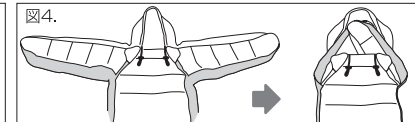

取扱説明書
MCZ-5260
MCZ-5261

ひとがたねぶくる
人型寝袋

この度はお買い上げいただき誠にありがとうございます。この取扱説明書をよくお読みになり正しくご使用下さい。お読みになった後は、大切に保管して下さい。

安全上のご注意

警告 誤った取扱をすると、人が死亡または重傷を負う可能性が想定される内容を示します。

注意 誤った取扱をすると、人が傷害(※1)を負ったり、物的損害(※2)の発生が想定される内容を示します。

※1 傷害とは、治療に入院や長期の通院等を要しない、ケガや火傷等をさします。
※2 物的傷害とは、家屋や家財及び家畜やペットにかかわる拡大損害を示します。

禁止 (してはいけないこと) を示します。 **強制** (必ずすること) を示します。

警告

分解禁止 絶対に分解・修理・改造は行わない。
※製品の破損や思わぬけがにつながるおそれがあります。

禁止 子供等、取扱に不慣れな方だけで使用したり、乳幼児の手の届くところで使用しない。
就寝の際には顔を寝袋の中に入れない。※窒息の恐れがあります。
焚き火・煙草などの火気を寝袋の周辺で使用しない。又、寝袋を着用したままで焚き火・煙草などの火気を使用しない。
※火災、又はケガや火傷等の原因に繋がります。
防寒具として使用しない。※寝袋としてご使用下さい。

強制 使用中、気分が悪くなった場合は直ちに使用を中止する。
寝袋は、必ず座った状態で着脱する。

注意

禁止 本製品を本来の使用目的以外には使用しない。
寝袋を着用したまま歩行、又は走行しない。
製品の上に重たい物などをのせたり、鋭利なものを突き立てたり、強い衝撃を与えない。
敏感肌の方や、湿疹・肌荒れ等肌に異常がある方は使用しない。
※肌に合わない場合や異常が現れた場合はすぐ使用をやめて下さい。
肌の上に直接着用しない。※肌着等の上から着用してご使用下さい。
破損したら使用しない。

使用上のご注意

この内容を守らないと、製品の動作に問題が生じたり、製品本体の破損に繋がります。

- ファスナーは巻き込みに注意しながらゆっくりと閉めて下さい。
- 高温になる場所、湿気が多い場所、直射日光の当たる場所への保管放置はおやめ下さい。
- お手入れの際に、シンナー・ベンジン等の揮発性有機溶剤のご使用はおやめ下さい。
- 本製品は一般家庭用です。業務用またはその他の用途でのご使用はご遠慮下さい。

各部名称

寝袋

ファスナー(手)
※左右1個ずつ、外側と内側にあります。

ヒモ(ストッパー付)
※ストッパーはボタンを押しながらスライドさせ、止めたい位置でボタンを離します。(図2参照)

ファスナー(胴体)
※左右3個ずつ、外側と内側にあります。
※2.と3.のファスナーの間隔を調節する事で、寝袋内の蒸れの解消や脚の出し入れ、又は寝袋内に着込んでいる衣服のポケット等に手が届きます。(図1参照)

収納バッグ

取っ手
※収納バッグから寝袋を取り出す時は寝袋と取っ手を掴み、両方向に引っ張ると簡単に取ります。

使用方法

1. **ファスナー(手)を開けます。**
   ※寝袋の着脱時は、最初にファスナー(手)の開閉を行って下さい。手を出す事で着脱がスムーズに行えます。
2. **テープを外し、ファスナー(胴体)を開け、寝袋に脚を入れます。**
   ※寝袋は、必ず座った状態で着脱して下さい。
3. **寝袋に腕を通してファスナー(胴体)を一番上まで閉め、テープを止めます。**
   ※ファスナーは巻き込みに注意しながらゆっくりと閉めて下さい。
4. **フードを被り、ヒモを締めてストッパーで止めます。**
   ※ヒモを締める時は、きつくならない様にご注意下さい。
5. **ファスナー(腕)を寝袋内側から閉めます。(図3参照)**