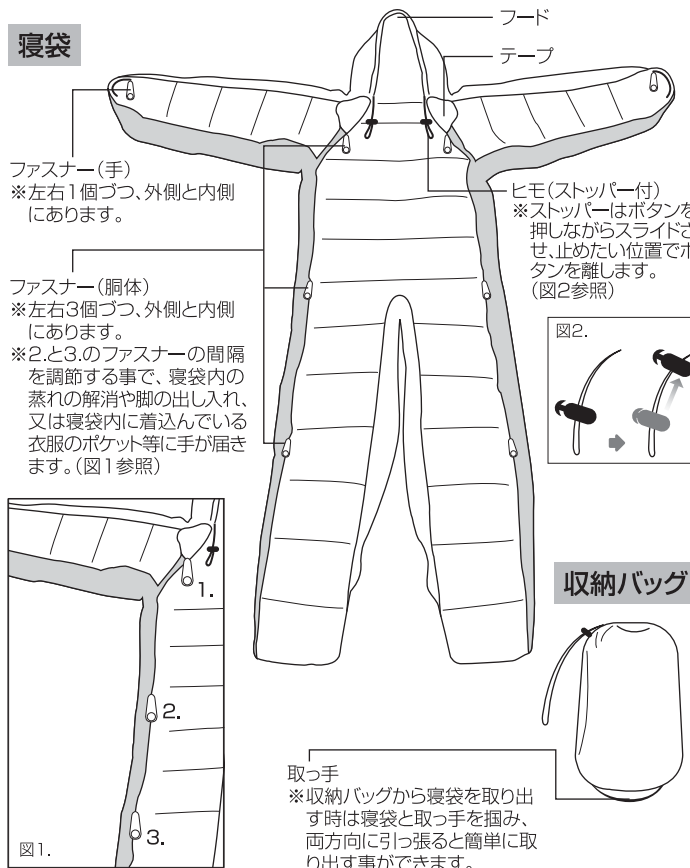

強制 使用中、気分が悪くなった場合は直ちに使用を中止する。
寝袋は、必ず座った状態で着脱する。

注意

禁止 本製品を本来の使用目的以外には使用しない。
寝袋を着用したまま歩行、又は走行しない。
製品の上に重たい物などをのせたり、鋭利なものを突き立てたり、強い衝撃を与えない。
敏感肌の方や、湿疹・肌荒れ等肌に異常がある方は使用しない。
※肌に合わない場合や異常が現れた場合はすぐ使用をやめて下さい。
肌の上に直接着用しない。※肌着等の上から着用してご使用下さい。
破損したら使用しない。

各部名称

寝袋

ファスナー(手)
※左右1個ずつ、外側と内側にあります。

ヒモ(ストッパー付)
※ストッパーはボタンを押しながらスライドさせ、止めたい位置でボタンを離します。(図2参照)

ファスナー(胴体)
※左右3個ずつ、外側と内側にあります。
※2.と3.のファスナーの間隔を調節する事で、寝袋内の蒸れの解消や脚の出し入れ、又は寝袋内に着込んでいる衣服のポケット等に手が届きます。(図1参照)

収納バッグ

取っ手
※収納バッグから寝袋を取り出す時は寝袋と取っ手を掴み、両方向に引っ張ると簡単に取ります。

仕様

寸法	約W190×H205cm(平置き:H最大時)	約φ24×H36cm(収納時)	
重量	約1.4kg	材質	ポリエステル ホローファイバー ナイロン 鉄
対応サイズ	身長:約145~180cm ウエスト:最大約90cm		