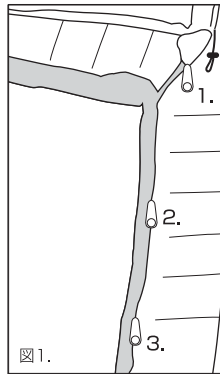

各部名称

寝袋

ファスナー(手)
※左右1個ずつ、外側と内側にあります。

ヒモ(ストッパー付)
※ストッパーはボタンを押しながらスライドさせ、止めたい位置でボタンを離します。(図2参照)

ファスナー(胴体)
※左右3個ずつ、外側と内側にあります。
※2.と3.のファスナーの間隔を調節する事で、寝袋内の蒸れの解消や脚の出し入れ、又は寝袋内に着込んでいる衣服のポケット等に手が届きます。(図1参照)

収納バッグ

取っ手
※収納バッグから寝袋を取り出す時は寝袋と取っ手を掴み、両方向に引っ張ると簡単に取ります。

使用方法

- ファスナー(手)を開けます。**
※寝袋の着脱時は、最初にファスナー(手)の開閉を行って下さい。手を出す事で着脱がスムーズに行えます。
- テープを外し、ファスナー(胴体)を開け、寝袋に脚を入れます。**
※寝袋は、必ず座った状態で着脱して下さい。
- 寝袋に腕を通してファスナー(胴体)を一番上まで閉め、テープを止めます。**
※ファスナーは巻き込みに注意しながらゆっくりと閉めて下さい。
- フードを被り、ヒモを締めてストッパーで止めます。**
※ヒモを締める時は、きつくならない様にご注意下さい。
- ファスナー(腕)を寝袋内側から閉めます。(図3参照)**

仕様

寸法	約W190×H205cm(平置き:H最大時)	約φ24×H36cm(収納時)	
重量	約1.4kg	材質	ポリエステル ホローファイバー ナイロン 鉄
対応サイズ	身長:約145~180cm ウエスト:最大約90cm		