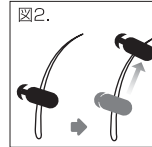

各部名称

寝袋

ファスナー(手)
※左右1個ずつ、外側と内側にあります。

ヒモ(ストッパー付)
※ストッパーはボタンを押しながらスライドさせ、止めたい位置でボタンを離します。(図2参照)

ファスナー(胴体)
※左右3個ずつ、外側と内側にあります。
※2.と3.のファスナーの間隔を調節する事で、寝袋内の蒸れの解消や脚の出し入れ、又は寝袋内に着込んでいる衣服のポケット等に手が届きます。(図1参照)

収納バッグ

取っ手
※収納バッグから寝袋を取り出す時は寝袋と取っ手を掴み、両方向に引っ張ると簡単に取ります。