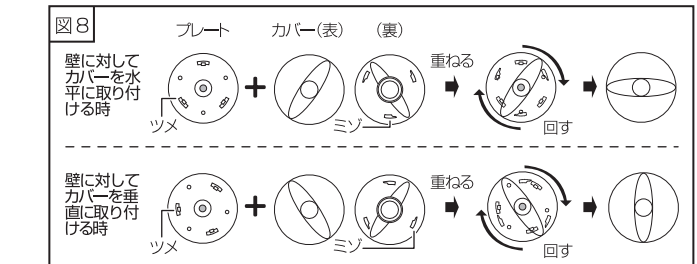

1. プレートにカバーを戻します。（図8参照）
   ※カバーを戻す際はプレートのツメとカバーのミゾを合わせて取り付けして下さい。