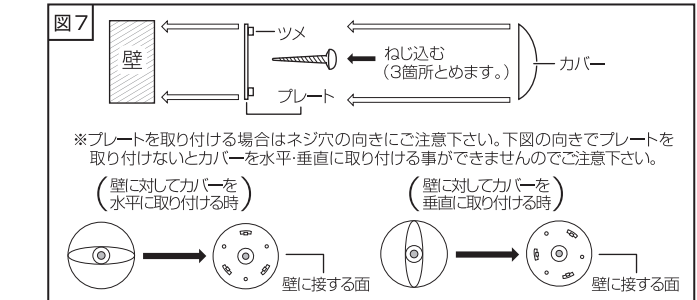

1. 台座の中にあるネジを取り出します。
2. プレートを壁にネジで固定します。（図7参照）
   ※取り付けの前に壁を確認し、取り付け可能な下地がある壁に固定して下さい。