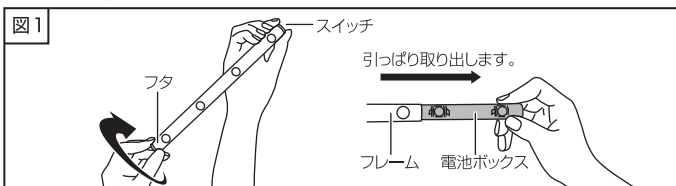

寸法	φ約7×H22.5cm(台座セット時)	重量	約50g
材質	アルミ ABS	光度	約13000mcd
電源方式	乾電池式：単4形アルカリ乾電池3本使用（別売）		

各部名称

電池のセット

- 電池ボックスのフタを矢印の方向に回して開け、電池ボックスをスイッチ側から取り出します。（図1参照）
※フタを取り外す際はスイッチ側を上向きにして取り外して下さい。スイッチ側を下に向けた状態でフタを外すと電池ボックスが落下する可能性がありますのでご注意ください。