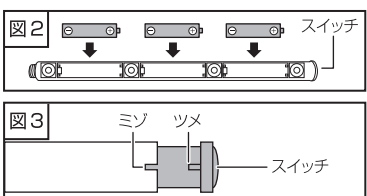

寸法	φ約7×H22.5cm(台座セット時)	重量	約50g
材質	アルミ ABS	光度	約13000mcd
電源方式	乾電池式：単4形アルカリ乾電池3本使用（別売）		

各部名称

電池のセット

- 電池ボックスのフタを矢印の方向に回して開け、電池ボックスをスイッチ側から取り出します。（図1参照）
※フタを取り外す際はスイッチ側を上向きにして取り外して下さい。スイッチ側を下に向けた状態でフタを外すと電池ボックスが落下する可能性がありますのでご注意ください。

- 新しい単4形乾電池3本（別売）を正しい向きにセットします。（図2参照）
- フレームに電池ボックスを戻します。
※フレームのミゾと電池ボックスのツメを合わせて下さい。（図3参照）
- 電池ボックスのフタを回して閉め、元に戻します。

使用方法

- スイッチを押すとライトが点灯します。もう一度押すとライトが消灯します。
※設置の仕方は「設置方法」をご参照下さい。

設置方法

スティックを台座にセットする

● セットの仕方は2種類あります。（図4参照）