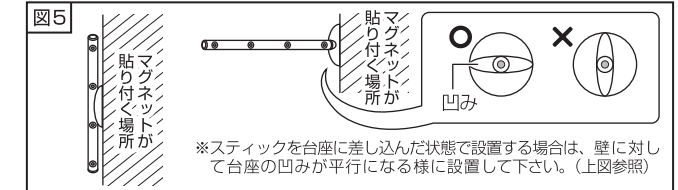

- 新しい単4形乾電池3本（別売）を正しい向きにセットします。（図2参照）
- フレームに電池ボックスを戻します。
※フレームのミゾと電池ボックスのツメを合わせて下さい。（図3参照）
- 電池ボックスのフタを回して閉め、元に戻します。

使用方法

- スイッチを押すとライトが点灯します。もう一度押すとライトが消灯します。
※設置の仕方は「設置方法」をご参照下さい。

設置方法

スティックを台座にセットする

● セットの仕方は2種類あります。（図4参照）

本体を設置する

● 設置の仕方は3種類あります。

- 置いて設置する**
- 本体を安定した場所に置きます。

マグネットを使用して設置する

- 本体をマグネットが貼り付く場所に設置します。（下図参照）

壁に台座を固定して設置する

- 付属のネジで壁に台座を固定し、スティックをセットします。（下記の手順参照）

- 台座を持ち、矢印の方向にひねってカバーを外します。（図6参照）