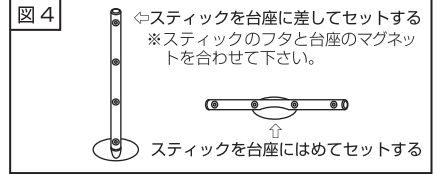

設置方法

スティックを台座にセットする

● セットの仕方は2種類あります。（図4参照）

本体を設置する

● 設置の仕方は3種類あります。