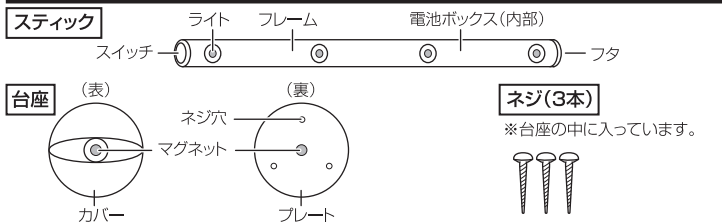

寸法	φ約7×H22.5cm(台座セット時)	重量	約50g
材質	アルミ ABS	光度	約13000mcd
電源方式	乾電池式：単4形アルカリ乾電池3本使用（別売）		

各部名称

電池のセット

- 電池ボックスのフタを矢印の方向に回して開け、電池ボックスをスイッチ側から取り出します。（図1参照）
※フタを取り外す際はスイッチ側を上向きにして取り外して下さい。スイッチ側を下に向けた状態でフタを外すと電池ボックスが落下する可能性がありますのでご注意ください。