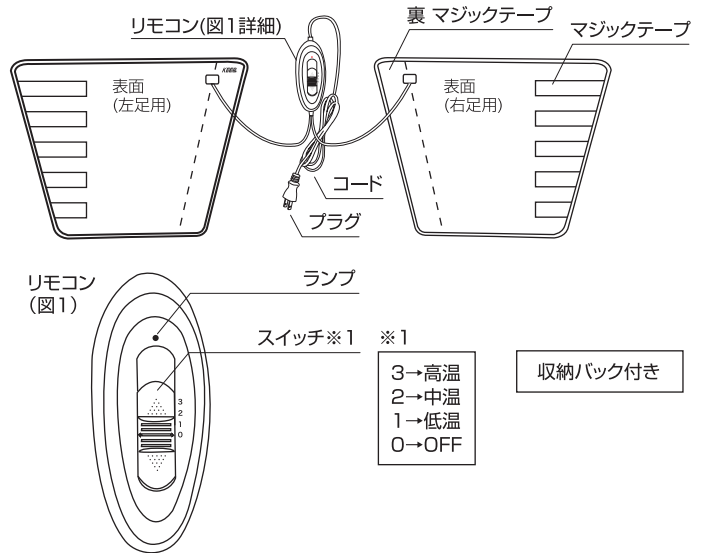

安全上のご注意

	誤った取扱をすると、人が死亡または重傷を負う可能性が想定される内容を示します。
	誤った取扱をすると、人が傷害（※1）を負ったり、物的損害（※2）の発生が想定される内容を示します。

※1 傷害とは、治療に入院や長期の通院等を要しない、けがや火傷、感電等をさします。
※2 物的損害とは、家屋や家財および家畜やペットにかかわる拡大損害を示します。

	禁止（してはいけないこと）を示します。		強制（必ずすること）を示します。

警告

	絶対分解・修理・改造は行わない。 ※製品の故障、感電や思わぬけがにつながるおそれがあります。
	子供等、取扱に不慣れな方だけで使用したり、乳幼児の手の届くところで使用しない。 コードやプラグを破損するようなことはしない。 ※感電・ショート・火災の原因となります。 コードやプラグが痛んだり、コンセントの差し込みが緩い時は使用しない。 ※感電・ショート・火災の原因となります。
	プラグは根元まで確実に差し込む。 必ず交流 100V で使用する。 プラグのほこり等は定期的にとる。 使用中、気分が悪くなった場合は直ちに使用を中止する。
	濡れた手でプラグの抜き差しはしない。※感電の原因となります。
	本体を水につけたり、水をかけたりしない。 ※感電・ショート・火災・故障の原因となります。

注意

	病中病後等で体調の優れない方、妊娠中や授乳中の方は使用しない。 本製品を本来の使用目的以外には使用しない。 子供の手の届く場所に保管しない。 製品の上に重たい物などをのせたり、鋭利なものを突き立てたり、強い衝撃を与えない。 タコ足配線はしない。 敏感肌の方や、湿疹・肌荒れ等肌に異常がある方は使用しない。 ペット等の動物に使用しない。 肌の上に直接着用しない。※肌着等の上から着用してご使用下さい。 破損したら使用しない。
	使用後は必ず電源を O(OFF) にする。 肌に合わない場合・肌に異常が現れた場合はすぐに使用をやめる。
	プラグを抜く時はコードを引っばらずに先端のプラグを持って抜く。 使用時以外はプラグをコンセントから抜く。

使用上のご注意

この内容を守らないと、製品の動作に問題が生じたり、製品本体の故障に繋がります。

- 連続使用時間はお守り下さい。連続使用時間は約 30 分間です。約 30 分を超えて使用する場合は、本体のスイッチを O(OFF) にしてプラグをコンセントから抜き、本体が完全に冷めたことを確認してから再度ご使用下さい。
- 高温になる場所、湿気が多い場所、直射日光の当たる場所への保管放置はおやめ下さい。
- 落とす・ぶつける等、製品本体に強い衝撃を与えないで下さい。
- お手入れの際に、シンナー・ベンジン等の揮発性有機溶剤のご使用はおやめ下さい。
- 本製品は一般家庭用です。業務用またはその他の用途でのご使用はご遠慮下さい。

各部名称

使用方法

- ※使用中、気分が悪くなった場合は直ちに使用を中止する。
- ※肌に合わない場合・肌に異常が現れた場合はすぐに使用をやめる。
- ※敏感肌の方や、湿疹・肌荒れ等肌に異常がある方は使用しないで下さい。
- ※体調の優れない方、妊娠中や授乳中の方は使用しないで下さい。
- ※汗がたくさん出てきたらこまめに拭き取って下さい。

1. 肌着の上からレッグサウナを巻いてマジックテープで止めます。
   ※肌の上に直接着用しないで下さい。
2. プラグをコンセントに接続します。
3. リモコンのスイッチをスライドさせ温度を選びます。

- 0→OFF
- 1→低温
- 2→中温
- 3→高温

- ※連続使用時間はお守り下さい。連続使用時間は約 30 分間です。約 30 分を超えて使用する場合は、本体のスイッチを O(OFF) にしてプラグをコンセントから抜き、本体が完全に冷めたことを確認してから再度ご使用下さい。

お手入れ方法

- ※ご使用後は必ずお手入れをしてから保管して下さい。
- 水を含ませてかたくしぼった布で本体の表面（内側と外側）を拭いて汚れを取り除きます。その後乾かしてから保管して下さい。

※本製品は防滴加工を施しておりますが、防水ではありません。絶対に水洗いはしないで下さい。

仕様

寸法	約W64×D2×H80cm(片側)	コード	約250cm
重量	2kg	材質	ABS PP ポリエステル
電源方式	交流式	定格電圧	100V
定格周波数	50/60Hz	定格消費電力	95W
連続使用時間	約30分	対応サイズ	太もも周り最大約76cm