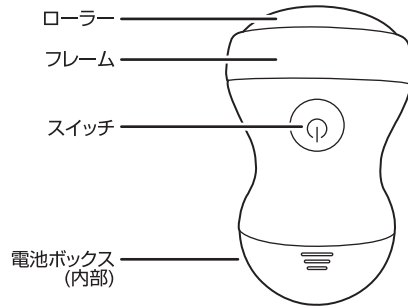

仕様

寸法	約W7×D3.5×H11.5cm	重量	約70g
材質	ABS	振動数	約6000回転/分
電源方式	乾電池式：単4形アルカリ乾電池2本(別売)		

各部名称

電池のセット

- ① 電池ボックスのフタを開け、新しい単4形乾電池2本(別売)を正しい向きにセットします。

- ② 電池ボックスのフタを元に戻します。  
※フタのツメが本体のスイッチ側になるよう合わせて閉めて下さい。  
※しっかりと閉めて下さい。