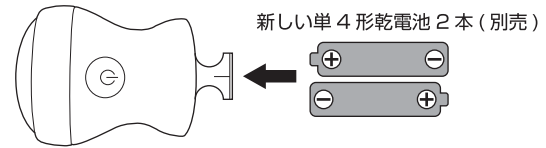

仕様

寸法	約W7×D3.5×H11.5cm	重量	約70g
材質	ABS	振動数	約6000回転/分
電源方式	乾電池式：単4形アルカリ乾電池2本(別売)		

各部名称

電池のセット

- ① 電池ボックスのフタを開け、新しい単4形乾電池2本(別売)を正しい向きにセットします。

- ② 電池ボックスのフタを元に戻します。  
※フタのツメが本体のスイッチ側になるよう合わせて閉めて下さい。  
※しっかりと閉めて下さい。

使用方法

※ 本体に大量の水をかけたり、本体を水につけたりしないで下さい。本体は防滴加工を施してありますが、防水ではありません。製品の故障や感電の原因となりますのでご注意下さい。

- ① スイッチを押し電源を入れます。  
⇒ 本体が振動しはじめます。
- ② ローラーを顔や腕等にあて、転がします。
- ③ 終了する場合は、スイッチを押して電源を切ります。

- ※ 使用時間の目安をお守り下さい。一回の使用時間の目安は約10分です。使用時間はお守り下さい。また一日の使用回数の目安は3回です。使用時間以内・使用回数以内であっても、肌に異常がでた場合は使用を中止して下さい。
- ※ 同じ箇所にあて続けしないで下さい。