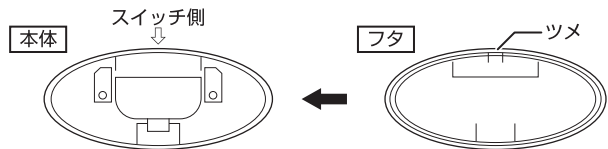

仕様

寸法	約W7×D3.5×H11.5cm	重量	約70g
材質	ABS	振動数	約6000回転/分
電源方式	乾電池式：単4形アルカリ乾電池2本(別売)		

各部名称

電池のセット

- ① 電池ボックスのフタを開け、新しい単4形乾電池2本(別売)を正しい向きにセットします。

- ② 電池ボックスのフタを元に戻します。  
※フタのツメが本体のスイッチ側になるよう合わせて閉めて下さい。  
※しっかりと閉めて下さい。

使用方法

※ 本体に大量の水をかけたり、本体を水につけたりしないで下さい。本体は防滴加工を施してありますが、防水ではありません。製品の故障や感電の原因となりますのでご注意下さい。

- ① スイッチを押し電源を入れます。  
⇒ 本体が振動しはじめます。
- ② ローラーを顔や腕等にあて、転がします。
- ③ 終了する場合は、スイッチを押して電源を切ります。

- ※ 使用時間の目安をお守り下さい。一回の使用時間の目安は約10分です。使用時間はお守り下さい。また一日の使用回数の目安は3回です。使用時間以内・使用回数以内であっても、肌に異常がでた場合は使用を中止して下さい。
- ※ 同じ箇所にあて続けしないで下さい。